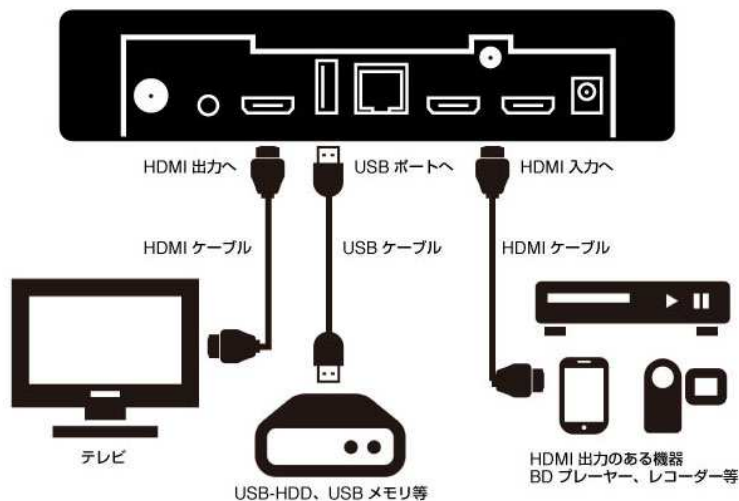

こんな録画機見たことない！！

アキバ"コン"ピューター

STB プレーヤー・レコーダー ゲーム機 スマホ タブレット カメラ

HDMI 入力端子へ

**HDMI で出力できる
機器なら
なんでも録画 OK!**

CPRM にも対応

USB ケーブル

USB 端子 1 口につき
最大 4TB まで対応!!

HDMI パススルーで
テレビでモニタリング

USB-HDD、
フラッシュメモリなど

テレビ、HDMI が
入力できるモニター

接続図 HDMI で録画するときの接続

本体背面

販売店

有線・無線ネットワーク対応! テレビでインターネットができる

Wifi 対応!